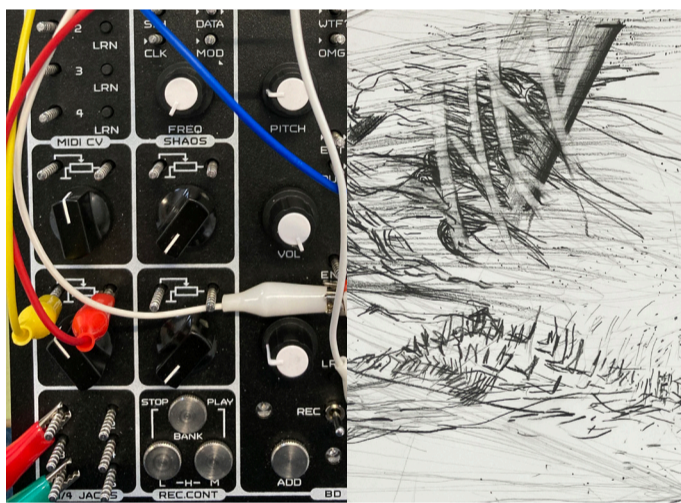

Geöffnet 11 - 14. Dezember 17-20:00

Vernissage 11. Dezember und Finissage 14. Dezember 17:00

**kappenthuler/federer
feat.
martin gschwend**

Geologische Rückkopplung

Gleichzeitig zeichnen zwei Personen blind auf einem Papier, ihre Bleistifte sind mittels Tonabnehmern verkabelt – instrumentalisiert. Die dritte Person am analogen Synthesizer übernimmt und übersetzt simultan deren Dynamik.